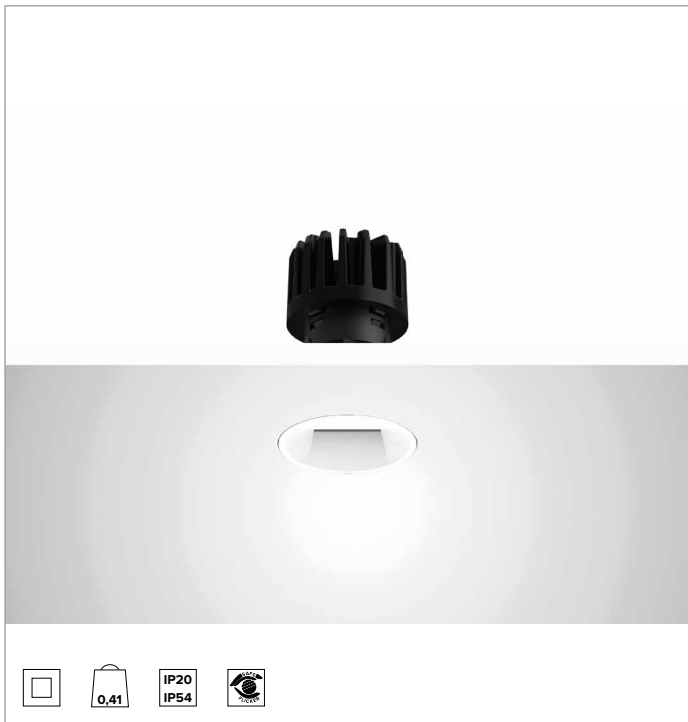

1T8553ELTR | CCTEVO WALL WASHER 78

Downlight empotrado de LED en versión trimless

	4000K	H(m)	D1(m)	D2(m)	E _{max} (lx)		
	Ra90	42°	73°				
	Fixture Power	13W	1	0.83	1.56	947	
	Source Flux	1736lm	2	1.65	3.11	237	
	Fixture Flux	1051lm	3	2.48	4.67	105	
	Efficacy	78lm/W	4	3.31	6.23	59	
TS1393	I _{max} =625cd/klm	I _{max}	1084cd	5	4.13	7.78	38

CCT nominal: 4000K

Duración útil (L80/B10): >50000h tq +25°C

CARACTERÍSTICAS LUMINOTÉCNICAS

Óptica WW: reflector asimétrico de aluminio preanodizado de alta reflectancia, pantalla de cierre difusor holográfica en material acrílico, elementos estructurales de termoplástico.

Óptica: WALL WASHER

Eficiencia óptica: 61%

Flujo luminaria: 1051lm

Rendimiento luminoso: 78lm/W

Seguridad fotobiológica: Conforme al grupo de riesgo RG1 (Riesgo Bajo)

CARACTERÍSTICAS MECÁNICAS

Disipador de aluminio de presufusión de color negro. Estructura de material termoplástico negro, frontal cut-off termoplástico pintado de blanco. Guarnición de silicona para la estanqueidad contra agua y polvo. Versión trimless con elemento portante para la instalación y el rasado del yeso.

Color y acabado: Blanco yeso

Peso: 0,41Kg

Versión: TRIMLESS

Grado de protección: IP20 para la parte encastrada

Grado de protección: IP54 para la parte vista

CARACTERÍSTICAS ELÉCTRICAS

Driver electrónico ON-OFF integrado.