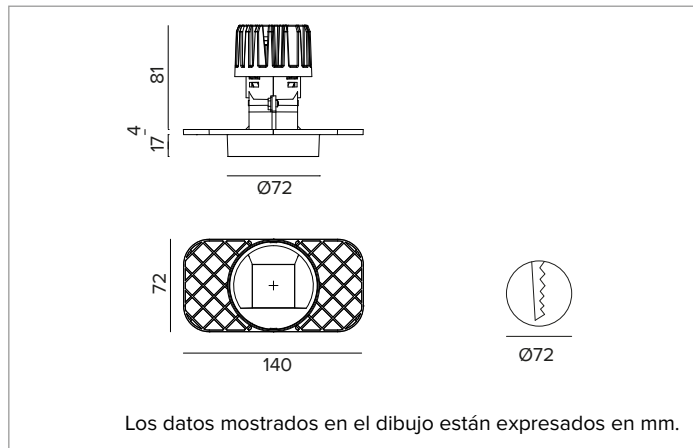

1T8553ELTR | CCTEVO WALL WASHER 78

Downlight empotrado de LED en versión trimless

	4000K	H(m)	D1(m)	D2(m)	E _{max} (lx)		
	Ra90	42°	73°				
	Fixture Power	13W	1	0.83	1.56	947	
	Source Flux	1736lm	2	1.65	3.11	237	
	Fixture Flux	1051lm	3	2.48	4.67	105	
	Efficacy	78lm/W	4	3.31	6.23	59	
TS1393	I _{max} =625cd/klm	I _{max}	1084cd	5	4.13	7.78	38